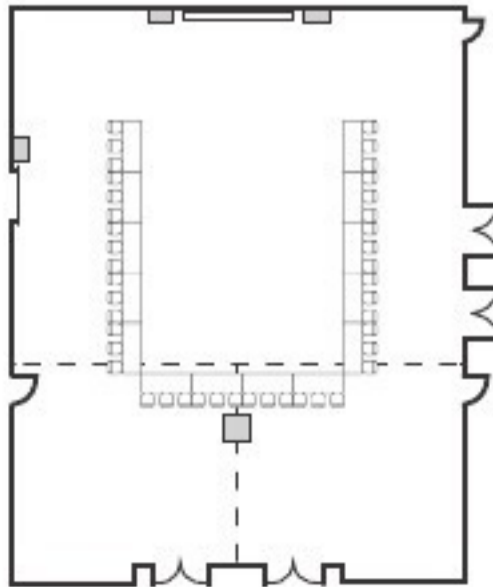

**BORDEAUX HALL | 314m<sup>2</sup> | LLF**

**CAPACITY | PERSONS**

BANQUET 140

CLASSROOM 105

U-SHAPE 42

130 Bongeunsa-ro, Gangnam-Gu, Seoul, 06124, Korea  
 T. 02 531 6000 E. novogres@ambatel.com  
[www.ambatel.com/novotel/gangnam](http://www.ambatel.com/novotel/gangnam)