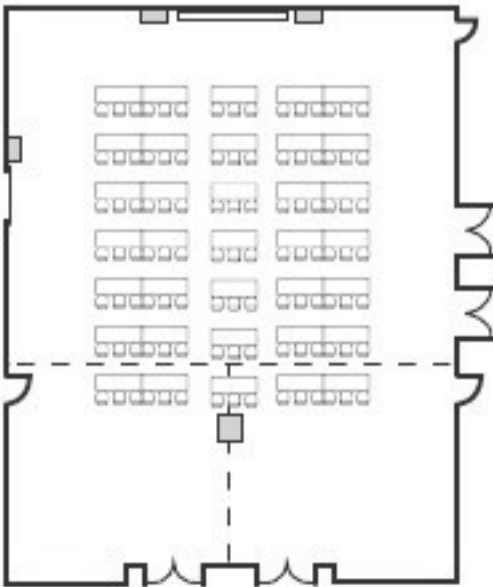

**BORDEAUX HALL | 314m<sup>2</sup> | LLF**

**CAPACITY | PERSONS**

BANQUET 140

CLASSROOM 105

U-SHAPE 42

130 Bongeunsa-ro, Gangnam-Gu, Seoul, 06124, Korea  
 T. 02 531 6000 E. novogres@ambatel.com  
[www.ambatel.com/novotel/gangnam](http://www.ambatel.com/novotel/gangnam)