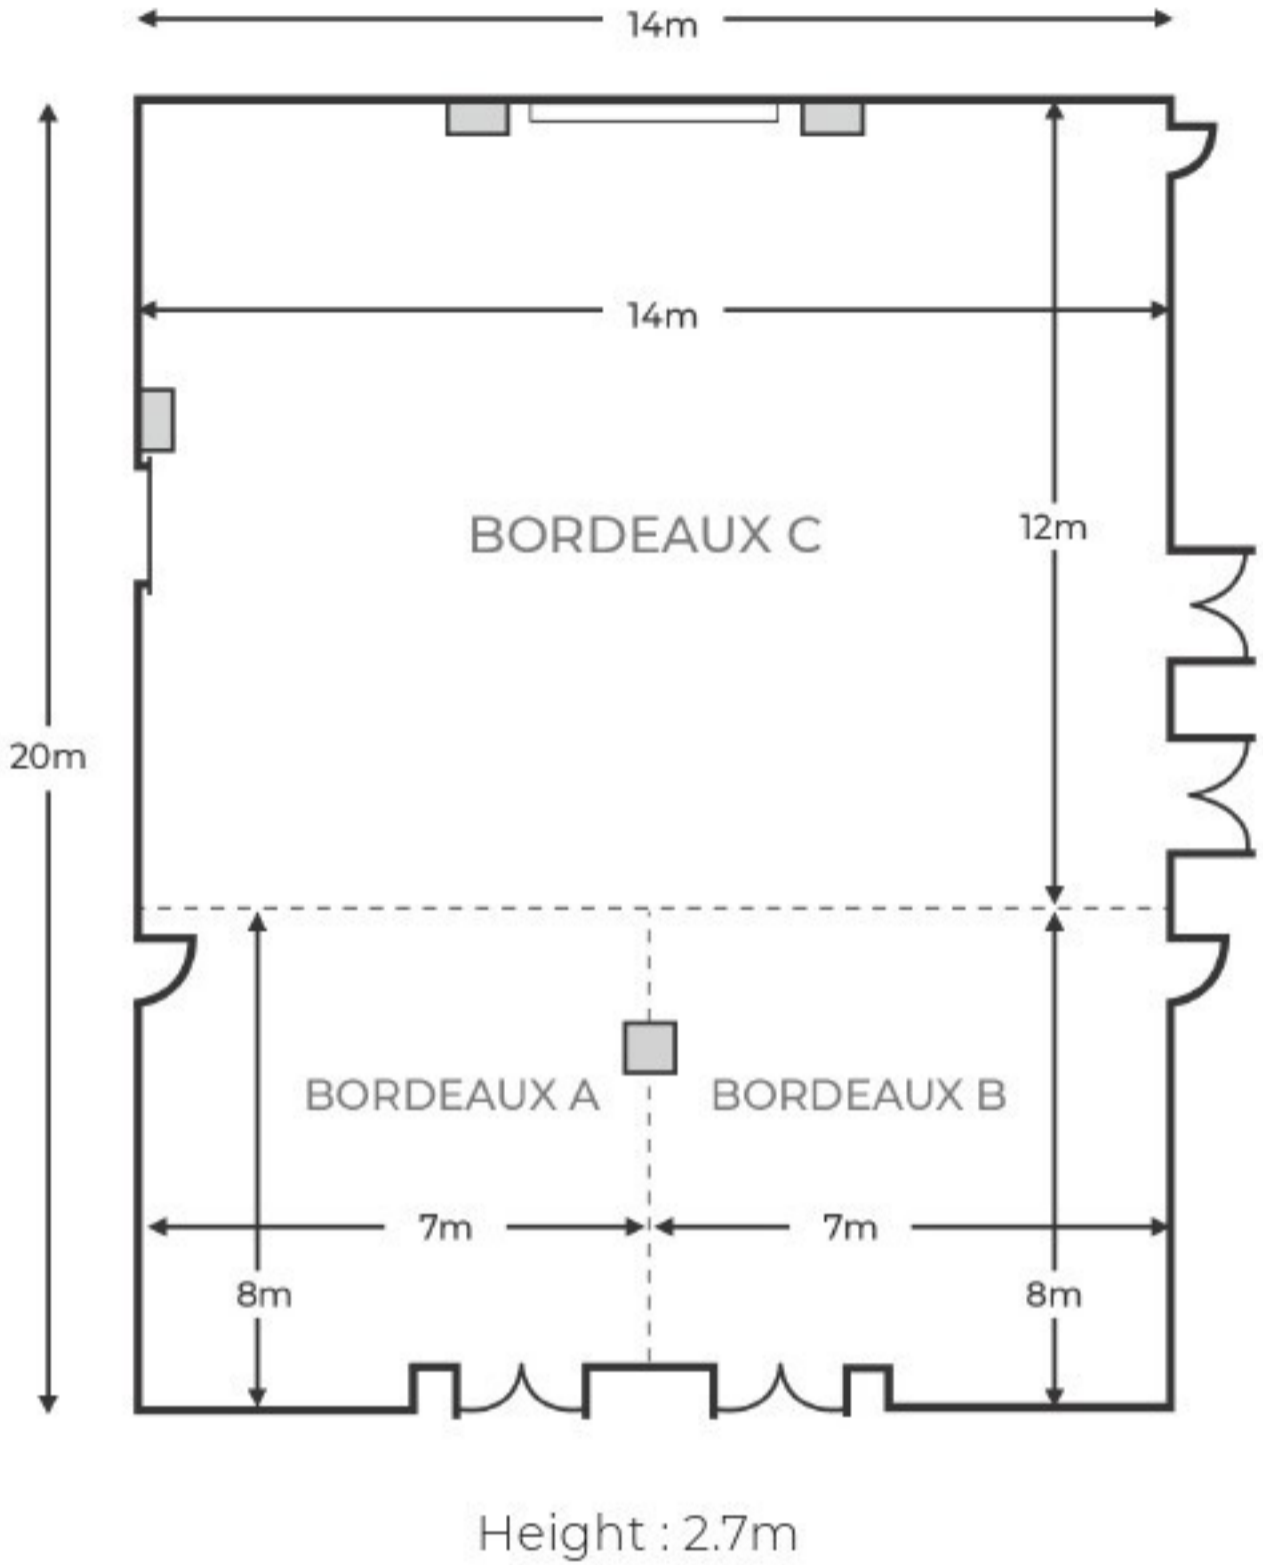

**BORDEAUX HALL | 314m<sup>2</sup> | LLF**

**CAPACITY | PERSONS**

BANQUET 140

CLASSROOM 105

U-SHAPE 42

130 Bongeunsa-ro, Gangnam-Gu, Seoul, 06124, Korea  
 T. 02 531 6000 E. novogres@ambatel.com  
[www.ambatel.com/novotel/gangnam](http://www.ambatel.com/novotel/gangnam)