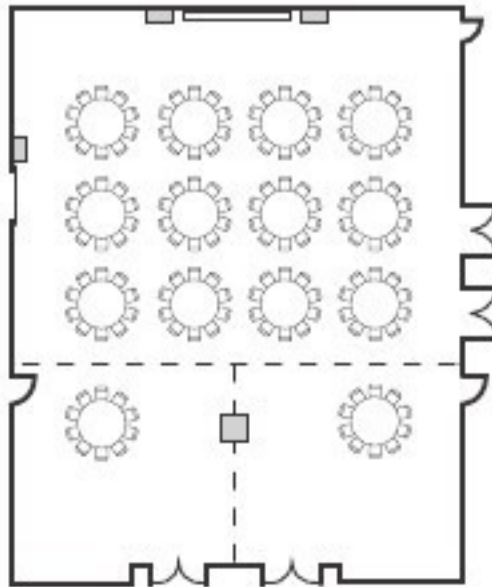

**BORDEAUX HALL | 314m<sup>2</sup> | LLF**

**CAPACITY | PERSONS**

BANQUET 140

CLASSROOM 105

U-SHAPE 42

130 Bongeunsa-ro, Gangnam-Gu, Seoul, 06124, Korea  
 T. 02 531 6000 E. novogres@ambatel.com  
[www.ambatel.com/novotel/gangnam](http://www.ambatel.com/novotel/gangnam)