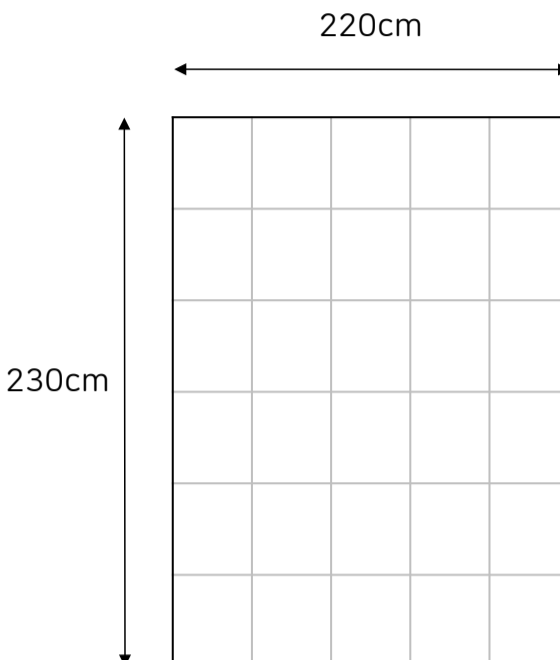

상품 상세정보

구스 다운 이불(S)

- 소재 면 100% 60수 다운프루프
- 충전재 구스다운 (솜털 80% / 깃털 20%)
- 색상 화이트
- 규격 160cm X 230cm (1000g)

구스 다운 이불(K)

- 소재 면 100% 60수 다운프루프
- 충전재 구스다운 (솜털 80% / 깃털 20%)
- 색상 화이트
- 규격 220cm X 230cm (1200g)

이불 커버(S)

- 소재 면 100% 60수 300T
- 규격 160cm X 230cm
- 색상 화이트 체크

이불 커버(K)

- 소재 면 100% 60수 300T
- 규격 230cm X 245cm
- 색상 화이트 체크

베개(K)

- 구성 베개, 커버, 이너슬립
- 충전재 덕다운 50%
- 커버 소재 면 100% 60수 300T
- 이너 슬립 소재 폴리에스테르 100% 방수직 지퍼형
- 규격 50cm X 70cm (1000g)

배스 가운

- 소재 면 100% 30수
- 사이즈 총장 112cm x 가슴단면 60cm x 팔 길이 45cm (1kg 내외)

페이스 타올

- 소재 면 100% 40수 2합
- 규격 40cm X 80cm (190g)

바스 타올

- 소재 면 100% 40수 2합
- 규격 70cm X 140cm (550g)