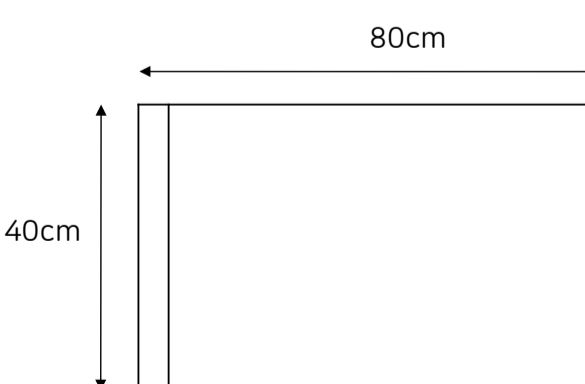

상품 상세정보

구스 다운 이불(S)

- 소재 면 100% 60수 다운프루프
- 충전재 구스다운 (솜털 80% / 깃털 20%)
- 색상 화이트
- 규격 160cm X 230cm (1000g)

구스 다운 이불(K)

- 소재 면 100% 60수 다운프루프
- 충전재 구스다운 (솜털 80% / 깃털 20%)
- 색상 화이트
- 규격 220cm X 230cm (1200g)

이불 커버(S)

- 소재 면 100% 60수 300T
- 규격 160cm X 230cm
- 색상 화이트 체크

이불 커버(K)

- 소재 면 100% 60수 300T
- 규격 230cm X 245cm
- 색상 화이트 체크

베개(K)

- 구성 베개, 커버, 이너슬립
- 충전재 덕다운 50%
- 커버 소재 면 100% 60수 300T
- 이너 슬립 소재 폴리에스테르 100% 방수직 지퍼형
- 규격 50cm X 70cm (1000g)

배스 가운

- 소재 면 100% 30수
- 사이즈 총장 112cm x 가슴단면 60cm x 팔 길이 45cm (1kg 내외)

페이스 타올

- 소재 면 100% 40수 2합
- 규격 40cm X 80cm (190g)

바스 타올

- 소재 면 100% 40수 2합
- 규격 70cm X 140cm (550g)