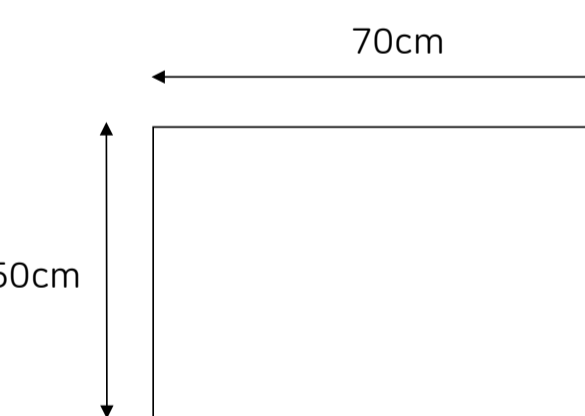

상품 상세정보

구스 다운 이불(S)

- 소재 면 100% 60수 다운프루프
- 충전재 구스다운 (솜털 80% / 깃털 20%)
- 색상 화이트
- 규격 160cm X 230cm (1000g)

구스 다운 이불(K)

- 소재 면 100% 60수 다운프루프
- 충전재 구스다운 (솜털 80% / 깃털 20%)
- 색상 화이트
- 규격 220cm X 230cm (1200g)

이불 커버(S)

- 소재 면 100% 60수 300T
- 규격 160cm X 230cm
- 색상 화이트 체크

이불 커버(K)

- 소재 면 100% 60수 300T
- 규격 230cm X 245cm
- 색상 화이트 체크

베개(K)

- 구성 베개, 커버, 이너슬립
- 충전재 덕다운 50%
- 커버 소재 면 100% 60수 300T
- 이너 슬립 소재 폴리에스테르 100% 방수직 지퍼형
- 규격 50cm X 70cm (1000g)

배스 가운

- 소재 면 100% 30수
- 사이즈 총장 112cm x 가슴단면 60cm x 팔 길이 45cm (1kg 내외)

페이스 타올

- 소재 면 100% 40수 2합
- 규격 40cm X 80cm (190g)

바스 타올

- 소재 면 100% 40수 2합
- 규격 70cm X 140cm (550g)