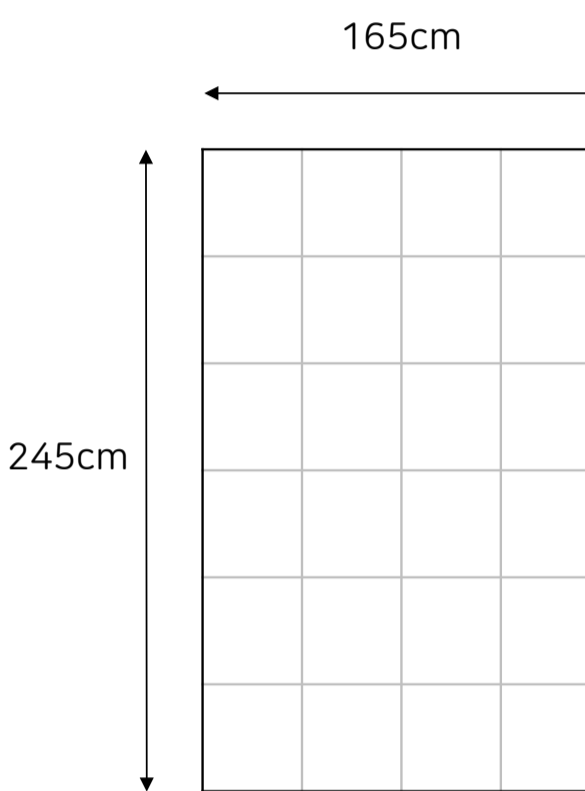

상품 상세정보

구스 다운 이불(S)

- 소재 면 100% 60수 다운프루프
- 충전재 구스다운 (솜털 80% / 깃털 20%)
- 색상 화이트
- 규격 160cm X 230cm (1000g)

구스 다운 이불(K)

- 소재 면 100% 60수 다운프루프
- 충전재 구스다운 (솜털 80% / 깃털 20%)
- 색상 화이트
- 규격 220cm X 230cm (1200g)

이불 커버(S)

- 소재 면 100% 60수 300T
- 규격 160cm X 230cm
- 색상 화이트 체크

이불 커버(K)

- 소재 면 100% 60수 300T
- 규격 230cm X 245cm
- 색상 화이트 체크

베개(K)

- 구성 베개, 커버, 이너슬립
- 충전재 덕다운 50%
- 커버 소재 면 100% 60수 300T
- 이너 슬립 소재 폴리에스테르 100% 방수직 지퍼형
- 규격 50cm X 70cm (1000g)

배스 가운

- 소재 면 100% 30수
- 사이즈 총장 112cm x 가슴단면 60cm x 팔 길이 45cm (1kg 내외)

페이스 타올

- 소재 면 100% 40수 2합
- 규격 40cm X 80cm (190g)

바스 타올

- 소재 면 100% 40수 2합
- 규격 70cm X 140cm (550g)