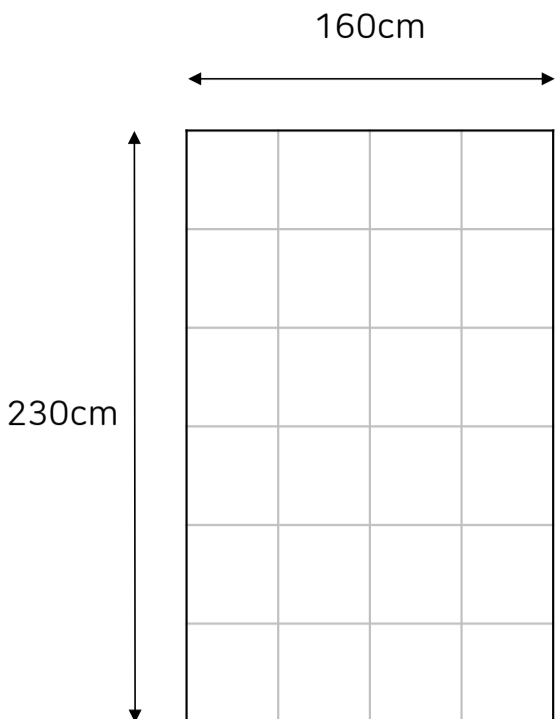

상품 상세정보

구스 다운 이불(S)

- 소재 면 100% 60수 다운프루프
- 충전재 구스다운 (솜털 80% / 깃털 20%)
- 색상 화이트
- 규격 160cm X 230cm (1000g)

구스 다운 이불(K)

- 소재 면 100% 60수 다운프루프
- 충전재 구스다운 (솜털 80% / 깃털 20%)
- 색상 화이트
- 규격 220cm X 230cm (1200g)

이불 커버(S)

- 소재 면 100% 60수 300T
- 규격 160cm X 230cm
- 색상 화이트 체크

이불 커버(K)

- 소재 면 100% 60수 300T
- 규격 230cm X 245cm
- 색상 화이트 체크

베개(K)

- 구성 베개, 커버, 이너슬립
- 충전재 덕다운 50%
- 커버 소재 면 100% 60수 300T
- 이너 슬립 소재 폴리에스테르 100% 방수직 지퍼형
- 규격 50cm X 70cm (1000g)

배스 가운

- 소재 면 100% 30수
- 사이즈 총장 112cm x 가슴단면 60cm x 팔 길이 45cm (1kg 내외)

페이스 타올

- 소재 면 100% 40수 2합
- 규격 40cm X 80cm (190g)

바스 타올

- 소재 면 100% 40수 2합
- 규격 70cm X 140cm (550g)