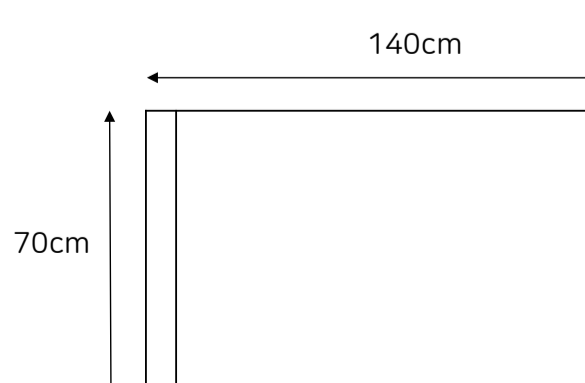

상품 상세정보

구스 다운 이불(S)

- 소재 면 100% 60수 다운프루프
- 충전재 구스다운 (솜털 80% / 깃털 20%)
- 색상 화이트
- 규격 160cm X 230cm (1000g)

구스 다운 이불(K)

- 소재 면 100% 60수 다운프루프
- 충전재 구스다운 (솜털 80% / 깃털 20%)
- 색상 화이트
- 규격 220cm X 230cm (1200g)

이불 커버(S)

- 소재 면 100% 60수 300T
- 규격 160cm X 230cm
- 색상 화이트 체크

이불 커버(K)

- 소재 면 100% 60수 300T
- 규격 230cm X 245cm
- 색상 화이트 체크

베개(K)

- 구성 베개, 커버, 이너슬립
- 충전재 덕다운 50%
- 커버 소재 면 100% 60수 300T
- 이너 슬립 소재 폴리에스테르 100% 방수직 지퍼형
- 규격 50cm X 70cm (1000g)

배스 가운

- 소재 면 100% 30수
- 사이즈 총장 112cm x 가슴단면 60cm x 팔 길이 45cm (1kg 내외)

페이스 타올

- 소재 면 100% 40수 2합
- 규격 40cm X 80cm (190g)

바스 타올

- 소재 면 100% 40수 2합
- 규격 70cm X 140cm (550g)