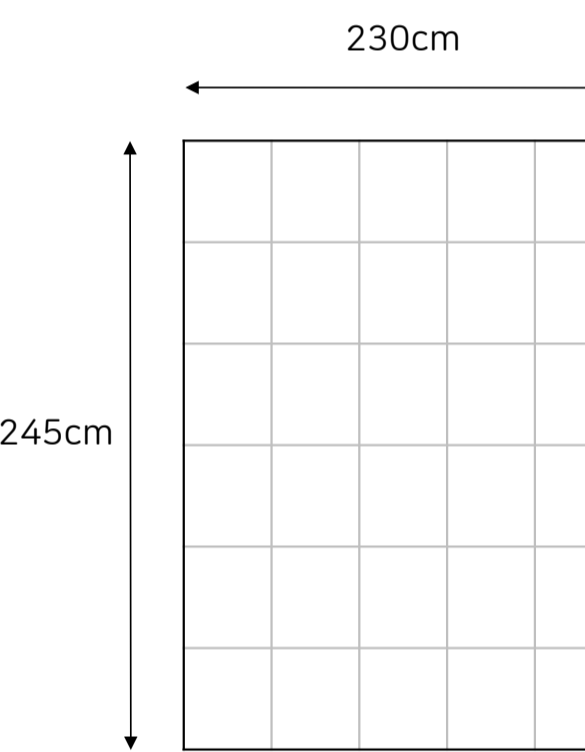

상품 상세정보

구스 다운 이불(S)

- 소재 면 100% 60수 다운프루프
- 충전재 구스다운 (솜털 80% / 깃털 20%)
- 색상 화이트
- 규격 160cm X 230cm (1000g)

구스 다운 이불(K)

- 소재 면 100% 60수 다운프루프
- 충전재 구스다운 (솜털 80% / 깃털 20%)
- 색상 화이트
- 규격 220cm X 230cm (1200g)

이불 커버(S)

- 소재 면 100% 60수 300T
- 규격 160cm X 230cm
- 색상 화이트 체크

이불 커버(K)

- 소재 면 100% 60수 300T
- 규격 230cm X 245cm
- 색상 화이트 체크

베개(K)

- 구성 베개, 커버, 이너슬립
- 충전재 덕다운 50%
- 커버 소재 면 100% 60수 300T
- 이너 슬립 소재 폴리에스테르 100% 방수직 지퍼형
- 규격 50cm X 70cm (1000g)

배스 가운

- 소재 면 100% 30수
- 사이즈 총장 112cm x 가슴단면 60cm x 팔 길이 45cm (1kg 내외)

페이스 타올

- 소재 면 100% 40수 2합
- 규격 40cm X 80cm (190g)

바스 타올

- 소재 면 100% 40수 2합
- 규격 70cm X 140cm (550g)